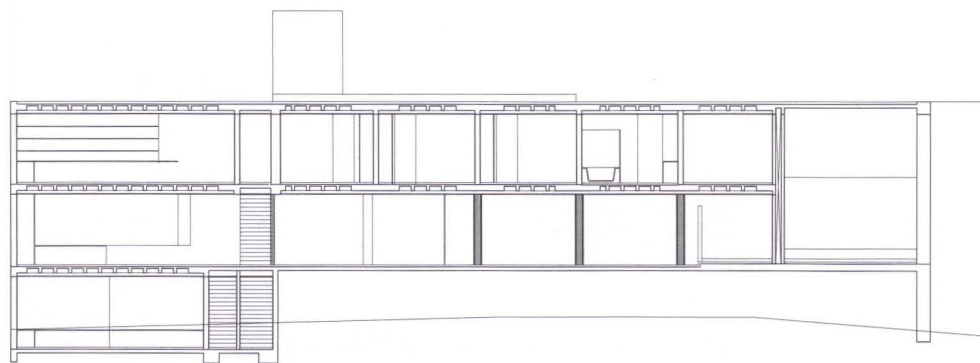

Gustavo Penna

24 BR

Residência Belvedere.
Rua Jornalista Djalma Andrade.
Minas Gerais. Brasil.

Planta sótano

Planta baja

Planta alta

Sección A

Sección B

Sección C

Sección D 0 3