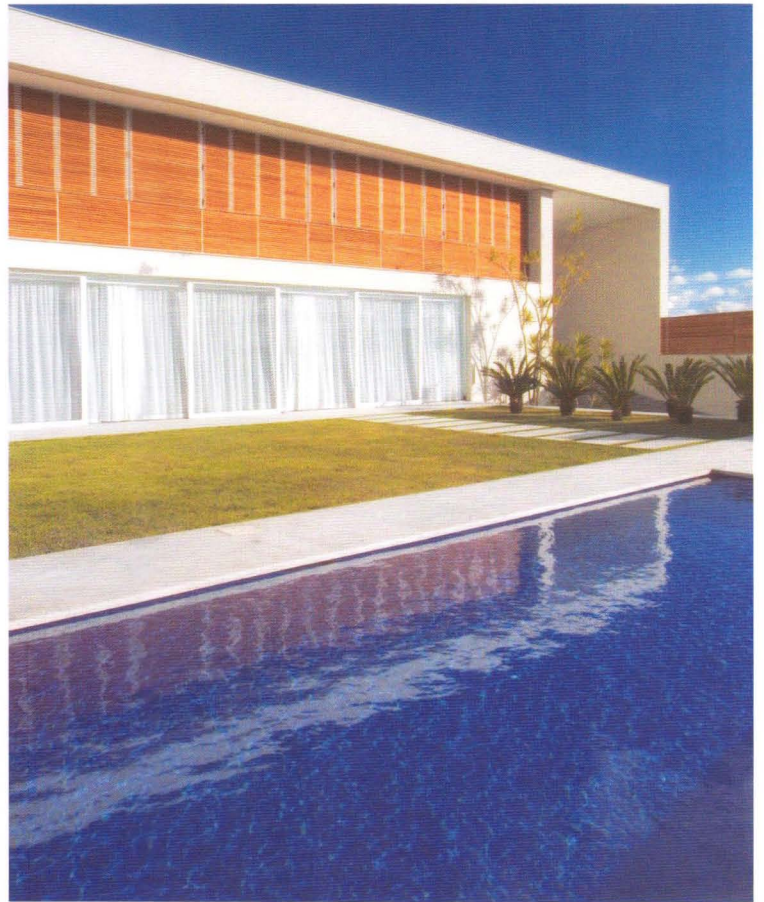

Gustavo Penna

24 BR

Residência Belvedere.
Rua Jornalista Djalma Andrade.
Minas Gerais. Brasil.

Planta sótano

Planta baja

Planta alta

Sección A

Sección B