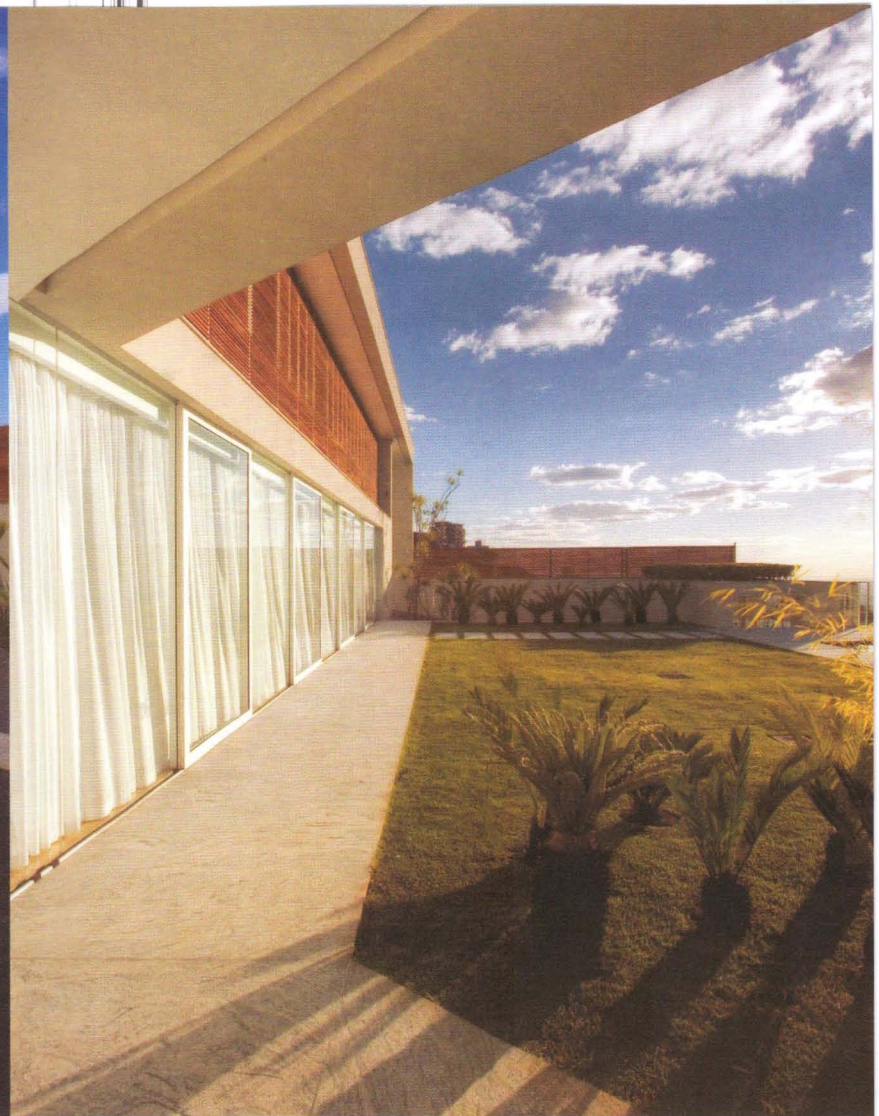

Gustavo Penna

24 BR

Residência Belvedere.
Rua Jornalista Djalma Andrade.
Minas Gerais. Brasil.

Planta sótano

Planta baja

Planta alta

Sección A

Sección B