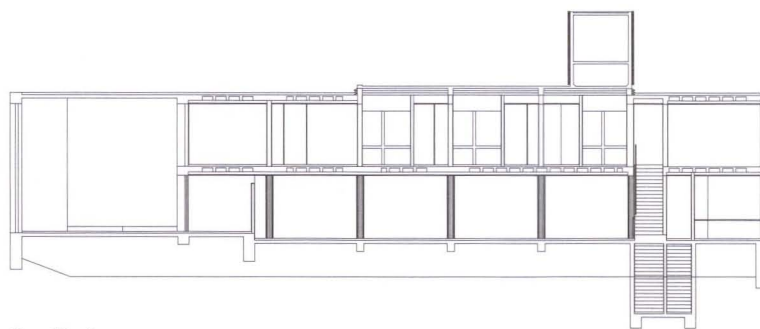

Gustavo Penna

24 BR

Residência Belvedere.
Rua Jornalista Djalma Andrade.
Minas Gerais. Brasil.

Planta sótano

Planta baja

Planta alta

Sección A

Sección B

Sección C

Sección D 0 3