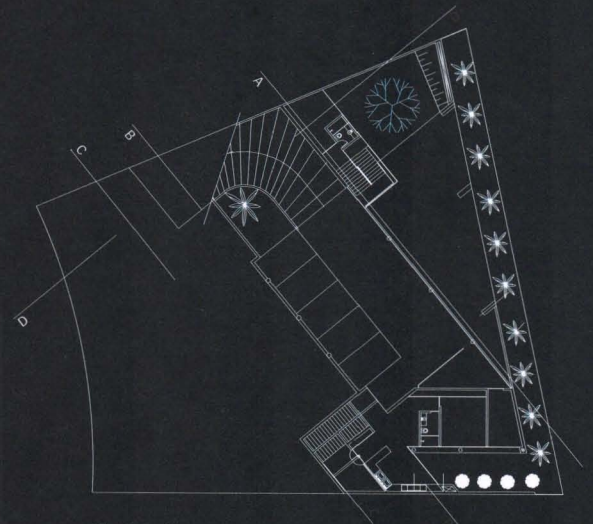

Gustavo Penna

24 BR

Residência Belvedere.
Rua Jornalista Djalma Andrade.
Minas Gerais. Brasil.

Planta sótano

Planta baja

Planta alta

Sección A

Sección B

Sección C

Sección D 0 3