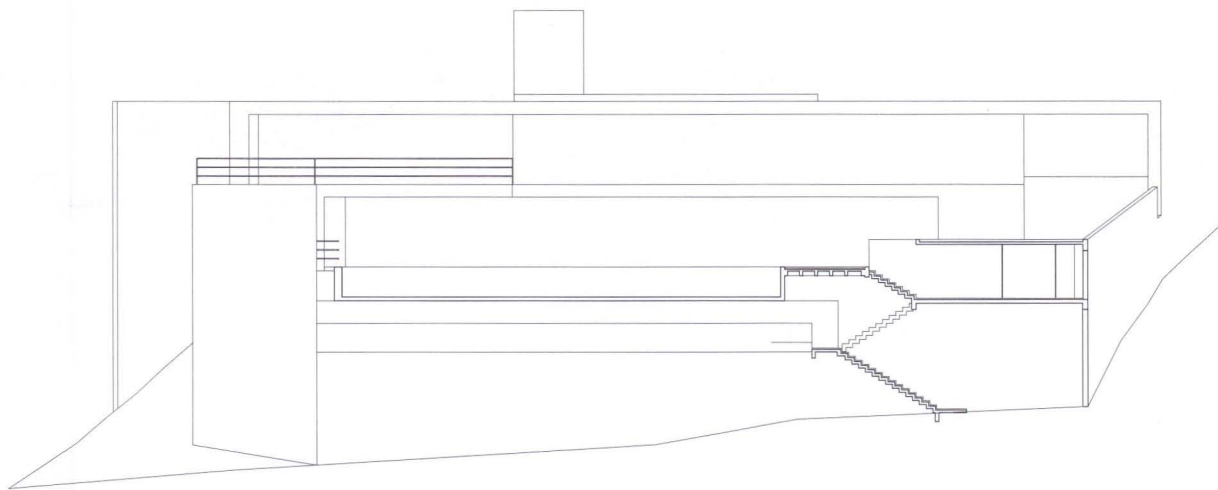

Gustavo Penna

24 BR

Residência Belvedere.
Rua Jornalista Djalma Andrade.
Minas Gerais. Brasil.

Planta sótano

Planta baja

Planta alta

Sección A

Sección B

Sección C

Sección D 0 3