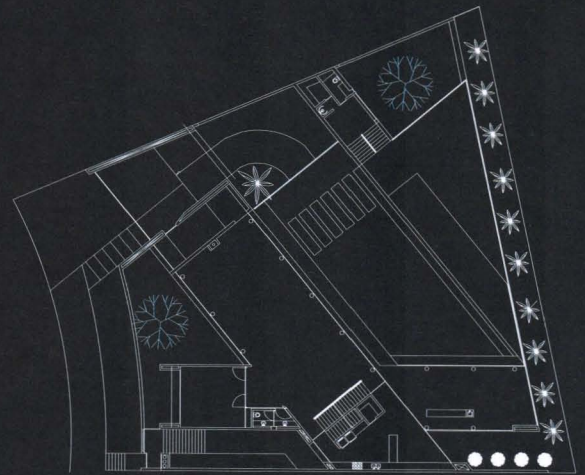

Gustavo Penna

24 BR

Residência Belvedere.
Rua Jornalista Djalma Andrade.
Minas Gerais. Brasil.

Planta sótano

Planta baja

Planta alta

Sección A

Sección B

Sección C

Sección D 0 3