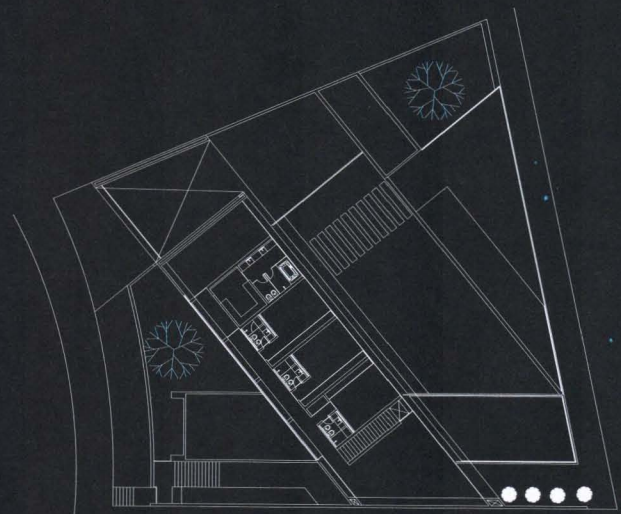

Gustavo Penna

24 BR

Residência Belvedere.
Rua Jornalista Djalma Andrade.
Minas Gerais. Brasil.

Planta sótano

Planta baja

Planta alta

Sección A

Sección B

Sección C

Sección D 0 3